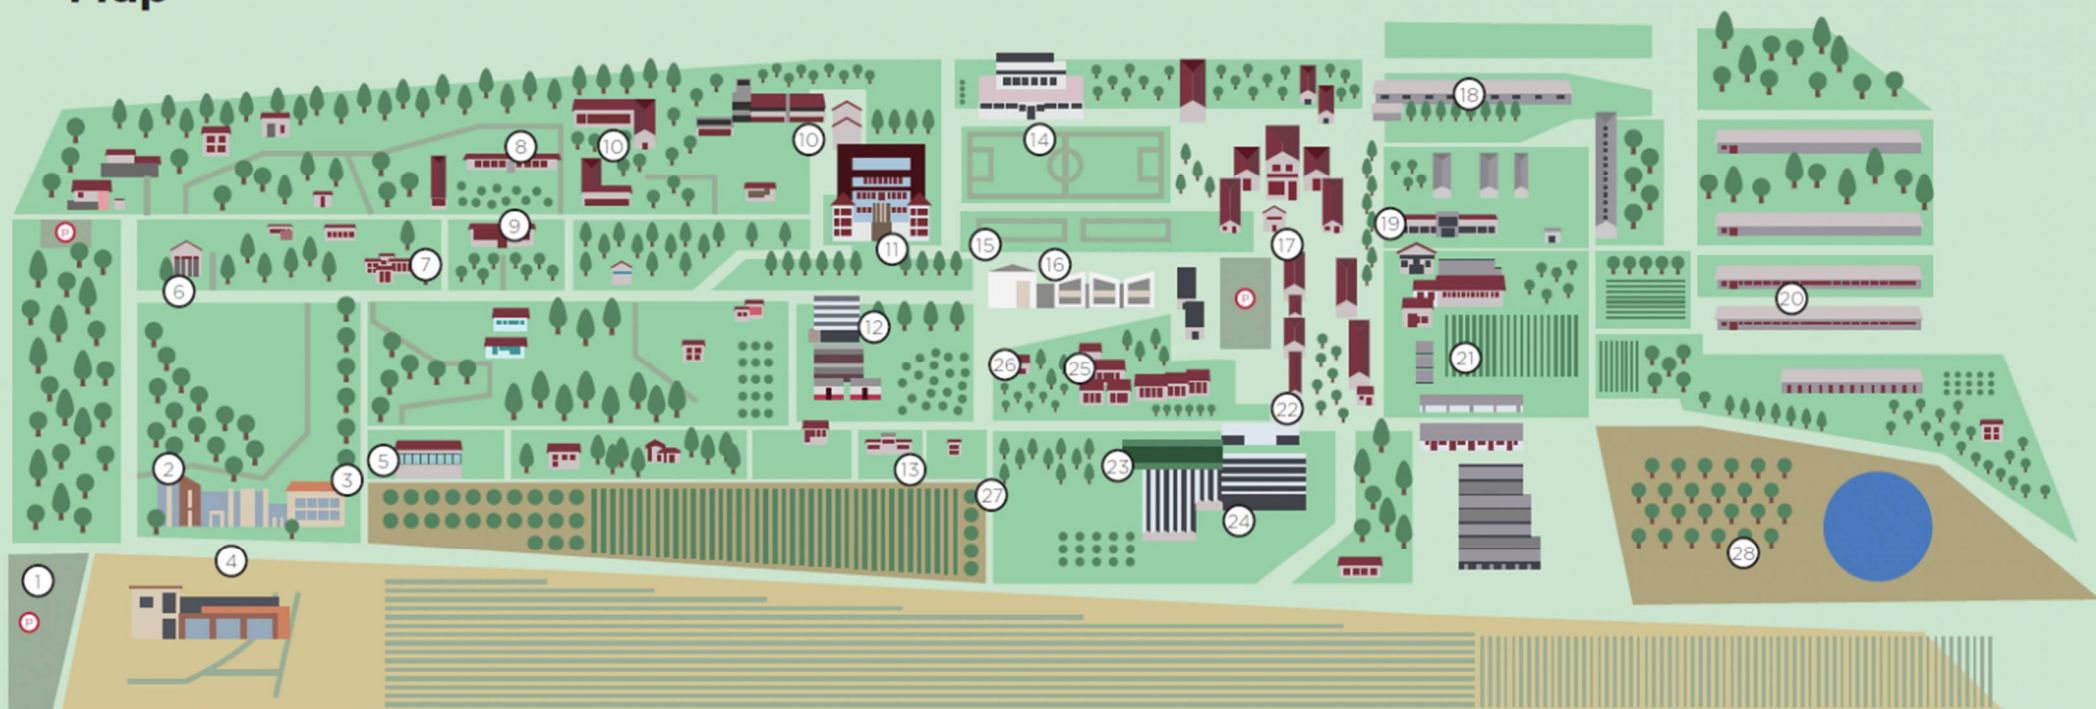

American Farm School & Perrottis College Campus Map

1. Entrance
2. Aliko Perroti Educational Center (APEC): Perrotis College Undergraduate Studies
3. Seth Frank School of Graduate Studies: Perrotis College Graduate Studies
4. Aliko Perroti Student Residence & Cafeteria
5. Cincinnati Hall
6. St. Chrysostomos Church
7. Metcalf House: Office of Institutional Recruitment
8. Massachusetts Hall: Vocational High School
9. James Hall: General High School
10. Residential Halls
11. Princeton Hall: Ground floor: Strategic Project Management Office / Student Services Center, First floor: President's office / Accounting & I.T. Departments / Office of Institutional Advancement, Second floor: Dimitris & Aliko Perrotis Library, Third floor: Office of Institutional Communications / School of Professional Education Administration office
12. High School greenhouses

13. Garden Center & Winery
14. Henry R. Labouisse Youth Center (Gym)
15. General Mills Bicycle Track
16. Haseotes Middle School
17. Elementary School
18. Charles Storrs Barrows Meat Science and Food Safety Laboratory
19. Educational Dairy and Milk Processing Training Center
20. Poultry
21. Cow Shed
22. Perrotis College "Krinos" Olive Center
23. Pre-K & Kindergarten
24. General Mills greenhouse for primary education
25. School Cafeteria
26. Campus Store
27. English House
28. Waste Management Unit